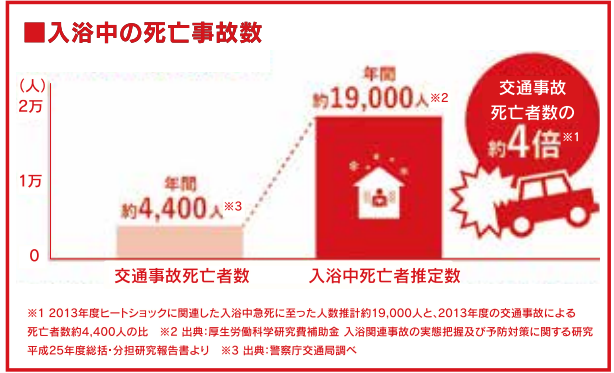

リフォーム展示品 大処分セール

展示品のため 数に限りがございます。

※佐野店、福島鎌田店、飯田店、西那須野店、川俣店、豊科店、大東店、喜多方店、いわき小名浜店、甲西店、御殿場店、名古屋大高インター店、香取小見川店、鎌子店、深谷川本店、越生店、四日市店、浦和美園店、名古屋守山店、佐久平店、そら湘南茅ヶ崎店、セブンパークアリオ柏店、常陸太田店、久居店、西友福生店、直方店では実施しておりません。

●展示品は店舗により異なります。
●売り切れの場合はご容赦下さい。
●当社指定機種に限ります。

ユニットバス ※取扱いの無い店舗もございます。

3点、4点セット工事で **3大特典!**

3点パック

- ① エコアクアシャワー: 空気を含んだ大粒の水が心地よい超節水シャワー
- ② まる洗いカウンター: カウンターを外してまる洗いでまるから、裏までピカピカに。ワンアクションで折りたたみ、壁に掛けられます。
- ③ ミナモ浴槽: 湯につかる心地よさを広げる水面デザイン

※写真はイメージです。

① 換気乾燥暖房機 アップグレード **14万円(定価) UFD-112A**

LED照明

10年使用した場合水道・電気料金がお得です。

浴室 約18万円の節約
洗面 約9千円の節約
2箇所リフォームで約19万円の節約できます

② カインズカード会員様限定 **10,000ポイントプレゼント**

4点パック

- ① スマートエスコートバー: インテリアに調和し、浴室ライフをサポートする
- ② ワイドレバー水栓: どの角度からもフィットするレーザー調の大型ハンドルの水栓
- ③ LED照明
- ④ 節水5.0ℓ洗浄: オート洗浄、オート開閉、除菌

※写真はイメージです。

③ **10年保証付** 今なら床下無料点検実施中

10年使用した場合水道・電気料金がお得です。

浴室 約24万円の節約
洗面 約9千円の節約
トイレ 約20万円の節約

3箇所リフォームで約45万円の節約できます

LIXIL 3点パック 浴室(リデア)+洗面(V1)+内装

① ユニットバス(戸建用) リデア1坪タイプ

② 洗面化粧台 V1シリーズ (750間口・両開き・3面鏡)

③ 内装工事付 洗面所1.0坪まで (床:クッションフロア・壁・床:クロス)

標準工事付 合計 **99.8万円**~

※詳細はメーカーカタログ参照。都市ガスの場合。

LIXIL 4点パック 浴室(リデア)+洗面(K1)+トイレ(プレアス)+内装

① ユニットバス(戸建用) リデア1坪タイプ

② 洗面化粧台 K1シリーズ (750間口・片引き・3面鏡)

③ 節水便器 プレアスLS CL6Aグレード

④ 内装工事付 トイレ(0.5坪まで)洗面所(1.0坪まで) (床:クッションフロア・壁・床:クロス)

標準工事付 合計 **148万円**~

※詳細はメーカーカタログ参照。都市ガスの場合。

グラファイトヒーター・遠赤効果で、瞬時にぽかぽかに

天井用 <高須産業> 浴室換気乾燥暖房機 BF-261RGA 天井取付け

標準工事付 処分費込 **89,800円**

今お使いの浴室換気扇からお取替え出来ます。

壁用 <高須産業> 浴室換気乾燥暖房機 BF-861RGA 壁面取付け

標準工事付 処分費込 **89,800円**

洗面化粧台 トイレ

システムキッチン

熱の逃げ道になっている窓

開口部 58% 屋根 5% 換気 15% 外壁 15% 床 7%

参考:(一社)日本建材・住宅設備産業協会 省エネルギー建材普及促進センター「省エネ建材で、快適な家、健康な家」より

3窓以上で標準工事費無料

YKK AP プラマード LIXIL インプラス

LIXILインプラスLow-Eガラスの場合 高さ1,000mm×幅1,500mm **42,900円**より

『先進的窓リノベーション』については好評につき、9月3日をもってお見積りの受付を終了致しました

省エネ

カインズカード・アプリ会員様 **ボーナス 5,000ポイント** プレゼント

1CCあたりに含有されるウルトラファインバブル数 約2,260万個

汚れを落とすメカニズム: ウルトラファインバブル、マイクロバブル、パイプ・床など。ウルトラファインバブルが連続的に衝突し汚れをジャッキアップしていく

アップデートキャンペーン対象 ご購入・応募でもれなくもらえる **5,000円** キャンシューバック

Rinnai Ultra Fine Bubble ウルトラファインバブル 給湯器壁掛け20号 RUF-UE2007AW+MBC-240VC(A)/262V(A) フルオート

278,000円 (24号の場合プラス1万円)

交換目安 **10年**

省エネ

カインズカード・アプリ会員様 **ボーナス 5,000ポイント** プレゼント

湯はりから保温、たし湯まで全て自動「フルオートタイプ」がおすすめ!

長期8年保証

Paloma CAINZ エコジョーズ ガスふろ給湯器壁掛20号

フルオート: FH-E2022FAWLCZ-8Y+MFC-250V 193,000円 (24号の場合+10,000円)

オートタイプ: FH-E2022SAWLCZ-8Y+MFC-250V 173,000円 (24号の場合+10,000円)

夜間電力を使用して賢く節約

※給湯器は納期にお時間を頂く場合がございます。交換目安 **10年**

Panasonic エコキュート

「既存」エコキュート→「最新」エコキュート工事 **428,000円**より

HE-NS37LQS 370リットル 3~5人用 ガス→エコキュートの場合は+30,000円 ※460ℓの場合は+30,000円

工期1日 | 標準工事付 | 処分費込

※工事内容によっては追加費用がかかる場合がございます。●お取り寄せになる商品もございます。●商品により展示のない場合もございます。●離島の場合は価格が変更になる場合がございます。●一部地域では見積り、施工が対応出来ない場合がございます。●商品の色は印刷物ですので実際の色とは多少異なります。●掲載商品の写真はイメージです。●工期は目安となります。●セット内容の詳細は係員にご確認ください。